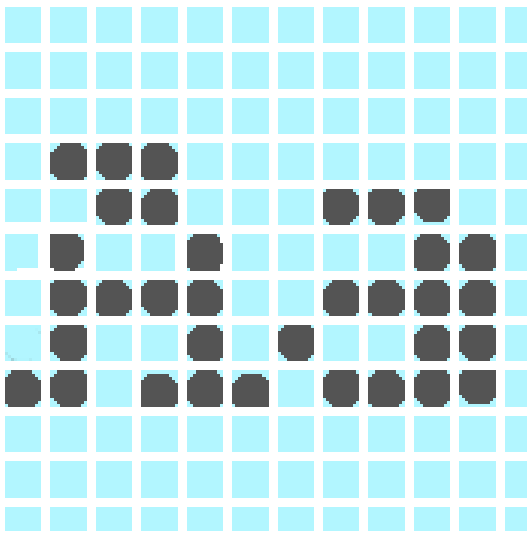

20 ppm

5 ppm

The quick
brown fox
jumped
over the
lazy dog.

12 cps

The quick
brown fox
jumped
over the
lazy dog.

3 cps

Ανάλυση εκτύπωσης

- Πόσο καλή είναι η ποιότητα της εκτύπωσης
- Μονάδες μέτρησης
 - Κουκίδες ανά ίντσα (dots per inch, dpi)

75 dpi

150 dpi

300 dpi

ΕΚΤΥΠΩΤΗΣ ΑΚΙΔΩΝ (dot matrix printer)

- Τρόπος εκτύπωσης
 - Ο κύλινδρος μετακινεί το χαρτί πάνω-κάτω
 - Η κεφαλή μετακινείται δεξιά-αριστερά
 - Η κεφαλή έχει μία ή δύο στήλες από μικρές ακίδες (σφυράκια) που όταν κτυπούν μια μελανοταινία αφήνουν μελάνι στο χαρτί

Εκτυπωτής Laser (Laser printer)

■ Τρόπος εκτύπωσης

- Μια φωτεινή ακτίνα (laser) «ζωγραφίζει» την εικόνα μιας ολόκληρης σελίδας πάνω σε ένα ηλεκτρικά φορτισμένο τύμπανο (κύλινδρο)
- Μια λεπτή σκόνη προσκολλάται στις φωτισμένες περιοχές
- Μια σελίδα από χαρτί περνά από το τύμπανο (κύλινδρο) και η λεπτή σκόνη προσκολλάται στο χαρτί
- Παρόμοια με το μηχανισμό της φωτοτυπικής μηχανής