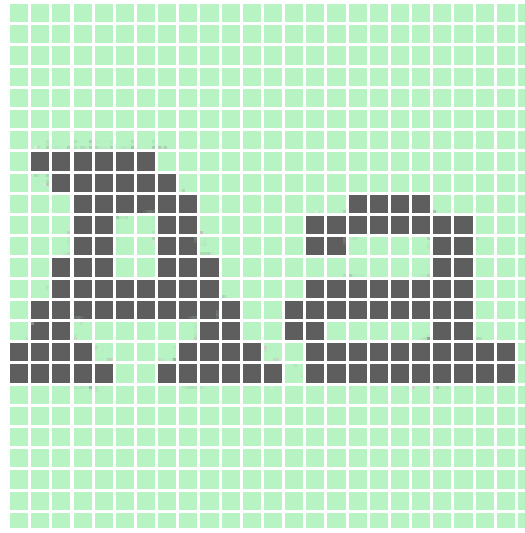

20 ppm

5 ppm

The quick
brown fox
jumped
over the
lazy dog.

12 cps

The quick
brown fox
jumped
over the
lazy dog.

3 cps

Ανάλυση εκτύπωσης

- Πόσο καλή είναι η ποιότητα της εκτύπωσης
- Μονάδες μέτρησης
 - Κουκίδες ανά ίντσα (dots per inch, dpi)

75 dpi

150 dpi

300 dpi

ΕΚΤΥΠΩΤΗΣ ΑΚΙΔΩΝ (dot matrix printer)

- Τρόπος εκτύπωσης
 - Ο κύλινδρος μετακινεί το χαρτί πάνω-κάτω
 - Η κεφαλή μετακινείται δεξιά-αριστερά
 - Η κεφαλή έχει μία ή δύο στήλες από μικρές ακίδες (σφυράκια) που όταν κτυπούν μια μελανοταινία αφήνουν μελάνι στο χαρτί