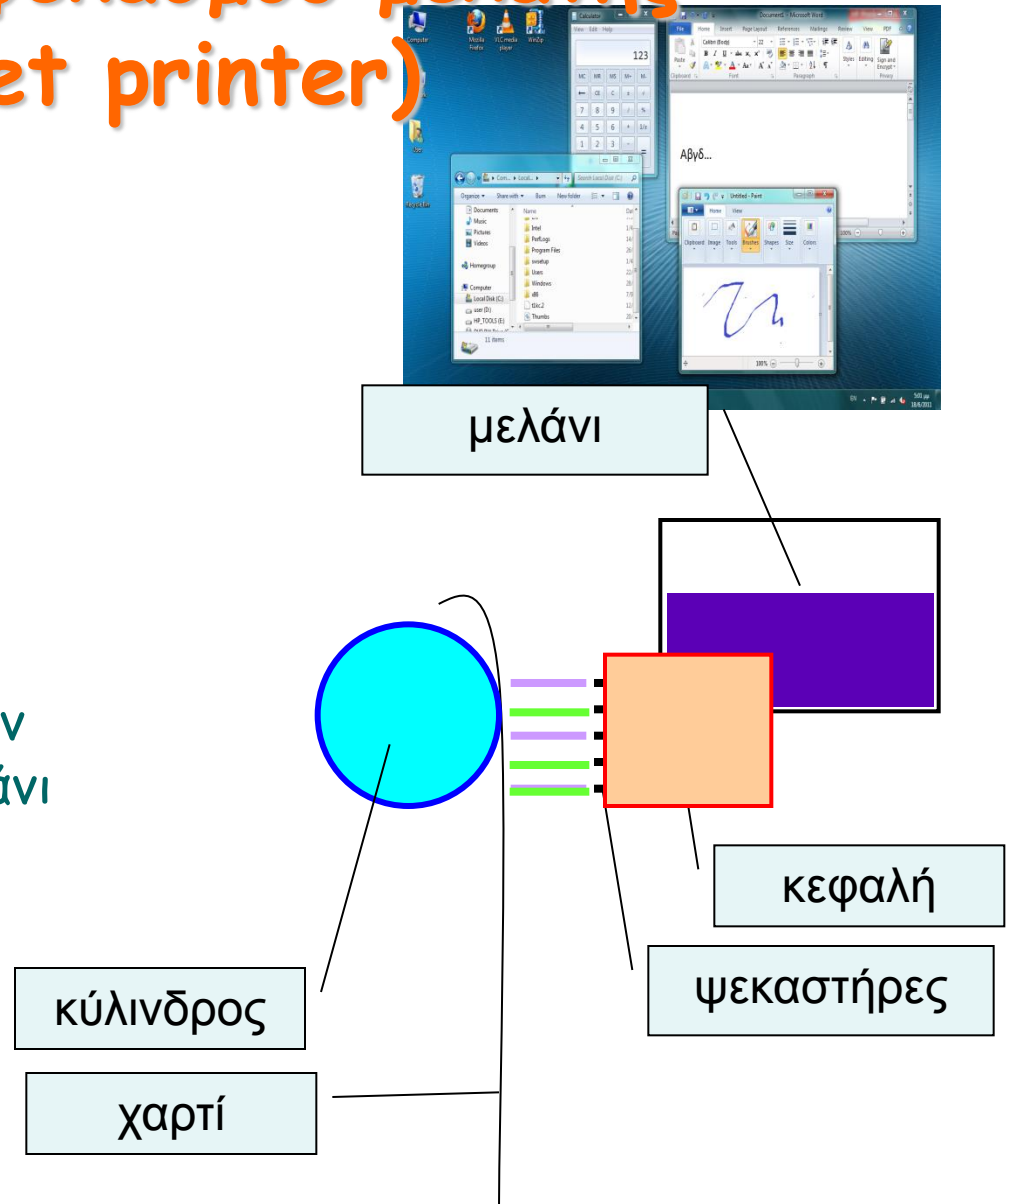

75 dpi

150 dpi

300 dpi

ΕΚΤΥΠΩΤΗΣ ΑΚΙΔΩΝ (dot matrix printer)

- Τρόπος εκτύπωσης
 - Ο κύλινδρος μετακινεί το χαρτί πάνω-κάτω
 - Η κεφαλή μετακινείται δεξιά-αριστερά
 - Η κεφαλή έχει μία ή δύο στήλες από μικρές ακίδες (σφυράκια) που όταν κτυπούν μια μελανοταινία αφήνουν μελάνι στο χαρτί

Εκτυπωτής ψεκασμού μελάνης (ink jet printer)

■ Τρόπος εκτύπωσης

- Ο κύλινδρος μετακινεί το χαρτί πάνω-κάτω
- Η κεφαλή μετακινείται δεξιά-αριστερά
- Η κεφαλή έχει μία σειρά από μικροσκοπικούς ψεκαστήρες που ψεκάζουν μικρές κουκίδες από μελάνι στο χαρτί

Εκτυπωτής Laser (Laser printer)

■ Τρόπος εκτύπωσης

- Μια φωτεινή ακτίνα (laser) «ζωγραφίζει» την εικόνα μιας ολόκληρης σελίδας πάνω σε ένα ηλεκτρικά φορτισμένο τύμπανο (κύλινδρο)
- Μια λεπτή σκόνη προσκολλάται στις φωτισμένες περιοχές
- Μια σελίδα από χαρτί περνά από το τύμπανο (κύλινδρο) και η λεπτή σκόνη προσκολλάται στο χαρτί
- Παρόμοια με το μηχανισμό της φωτοτυπικής μηχανής