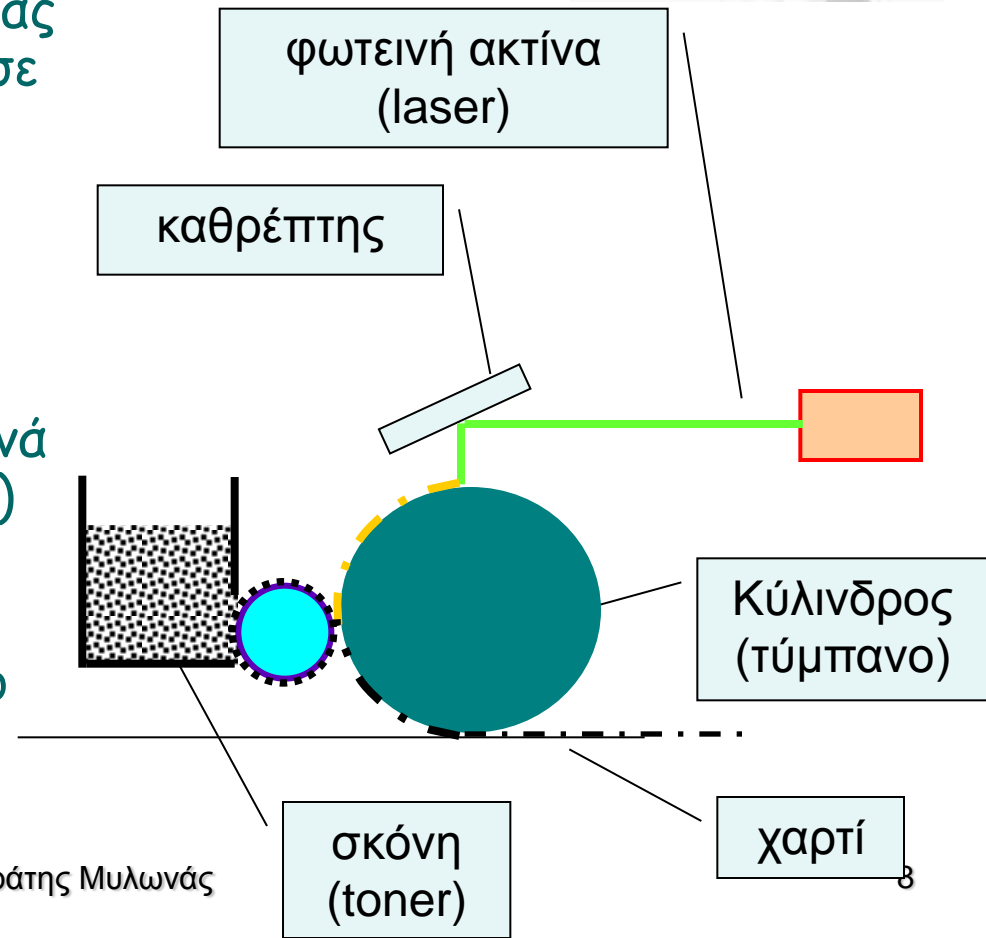

75 dpi

150 dpi

300 dpi

ΕΚΤΥΠΩΤΗΣ ΑΚΙΔΩΝ (dot matrix printer)

- Τρόπος εκτύπωσης
 - Ο κύλινδρος μετακινεί το χαρτί πάνω-κάτω
 - Η κεφαλή μετακινείται δεξιά-αριστερά
 - Η κεφαλή έχει μία ή δύο στήλες από μικρές ακίδες (σφυράκια) που όταν κτυπούν μια μελανοταινία αφήνουν μελάνι στο χαρτί

Εκτυπωτής ψεκασμού μελάνης (ink jet printer)

■ Τρόπος εκτύπωσης

- Ο κύλινδρος μετακινεί το χαρτί πάνω-κάτω
- Η κεφαλή μετακινείται δεξιά-αριστερά
- Η κεφαλή έχει μία σειρά από μικροσκοπικούς ψεκαστήρες που ψεκάζουν μικρές κουκίδες από μελάνι στο χαρτί

Εκτυπωτής Laser (Laser printer)

■ Τρόπος εκτύπωσης

- Μια φωτεινή ακτίνα (laser) «ζωγραφίζει» την εικόνα μιας ολόκληρης σελίδας πάνω σε ένα ηλεκτρικά φορτισμένο τύμπανο (κύλινδρο)
- Μια λεπτή σκόνη προσκολλάται στις φωτισμένες περιοχές
- Μια σελίδα από χαρτί περνά από το τύμπανο (κύλινδρο) και η λεπτή σκόνη προσκολλάται στο χαρτί
- Παρόμοια με το μηχανισμό της φωτοτυπικής μηχανής